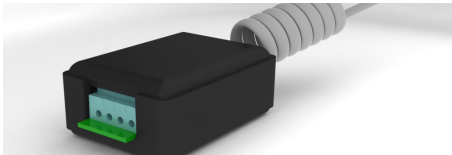

Accesorios

Accessories

Accessoires

Kit interface alarma
Alarm interface kit
Kit interface alarme
11400