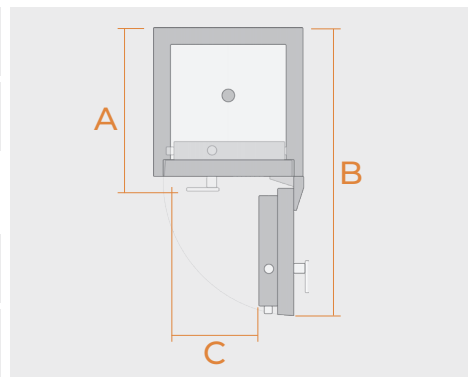

Apertura izquierda
 Left-side opening
 Ouverture à gauche

S1003E

S1005E

Modelos

Modèls

Modèles

					Medidas Exteriores External Dimensions Dimensions Extérieures (mm.)			Medidas Interiores Internal Dimensions Dimensions Intérieures (mm.)			Medidas Uso Measures of Use Mesures d'Utilisation (mm.)			Volumen Interior Inner Volume Volume Intérieur	Peso Weight Poids	Número de Bulones Bolts Unit Unités de Pénes	Número de Estantes Shelves Nombre de d'Étagères
											A	B	C	L	Kg.		
S1002L	S1002M	S1002E	S1002LM	S1002LE	350	470	390	270	380	310	402	775	355	32	46	5	1
S1003L	S1003M	S1003E	S1003LM	S1003LE	485	470	390	405	380	310	402	775	355	48	60	5	2
S1005L	S1005M	S1005E	S1005LM	S1005LE	600	470	450	405	380	370	462	835	355	57	100	5	2
S1002LL	S1002ML	S1002EL	S1002LML	S1002LEL	350	470	390	270	380	310	402	775	355	32	46	5	1
S1003LL	S1003ML	S1003EL	S1003LML	S1003LEL	485	470	390	405	380	310	402	775	355	48	60	5	2
S1005LL	S1005ML	S1005EL	S1005LML	S1005LEL	600	470	450	405	380	370	462	835	355	57	100	5	2
S1002LZ	S1002MZ	S1002EZ	S1002LMZ	S1002LEZ	350	470	390	270	380	310	402	775	355	32	46	5	1
S1003LZ	S1003MZ	S1003EZ	S1003LMZ	S1003LEZ	485	470	390	405	380	310	402	775	355	48	60	5	2

Apertura izquierda Left-side opening Ouverture à gauche

Buzón antipesca Anti-fishing slot Fente anti-pêche